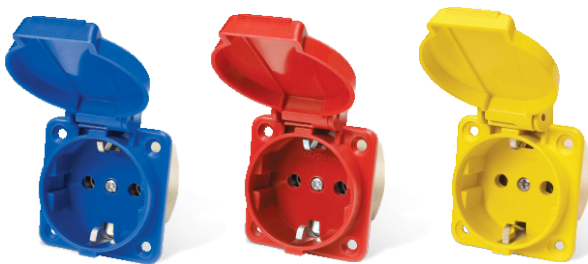

۱۰۰	۲۶۰/۰۰۰	۱۲۴	پریز دربدار تابلویی تکفاز آبی
۱۰۰	۲۶۰/۰۰۰	۱۲۴/۲	پریز دربدار تکفاز تابلویی زرد
۱۰۰	۲۶۰/۰۰۰	۱۲۴/۱	پریز دربدار تکفاز تابلویی قرمز
۱۰۰	۲۶۰/۰۰۰	۱۲۴/۳	پریز دربدار تکفاز تابلویی مشکی