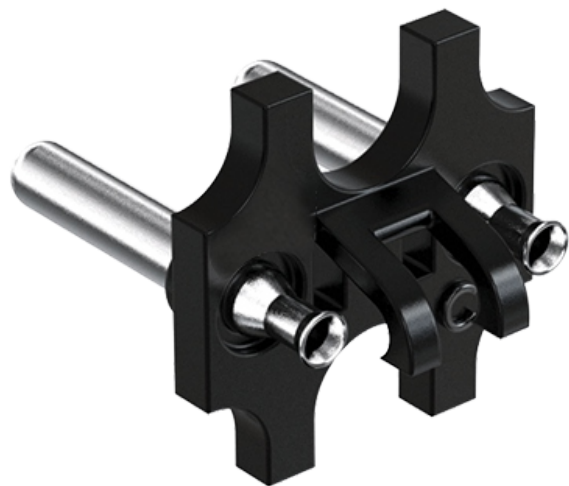

مغزی دوشاخه غیر قابل تعویض

تعداد در کارتن	قیمت (ریال)	نام کالا
۱۰۰۰	۷۵/۰۰۰	مغزی دوشاخه ۱۶ آمپر غیر قابل تعویض ارتدار
۱۲۵۰	۵۳/۰۰۰	مغزی دوشاخه ۱۰ آمپر غیر قابل تعویض بدون ارت
۱۰۰۰	۸۳/۰۰۰	مغزی دوشاخه ۱۶ آمپر ارتدار مدل فرانسوی غیر قابل تعویض

مغزی دوشاخه غیر قابل تعویض