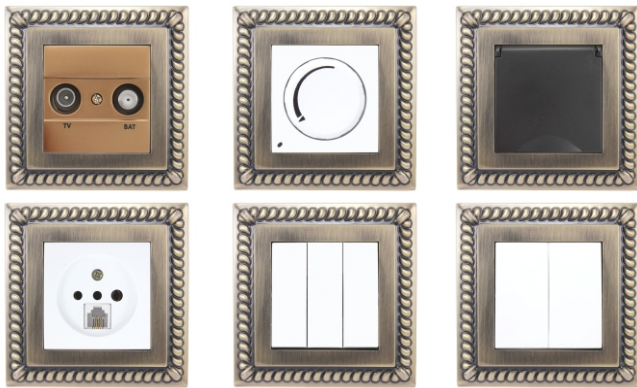

قیمت (ریال)	کد کالا	قاب اشکی برنزی ۲
۷۰۰,۰۰۰	۳۸۹۸	قاب تکی کلاسیک اشکی برنزی
۹۳۰,۰۰۰	۶۵۱۴	قاب دوتایی کلاسیک اشکی برنزی
۱,۴۹۰,۰۰۰	۶۵۱۵	قاب سه تایی کلاسیک اشکی برنزی