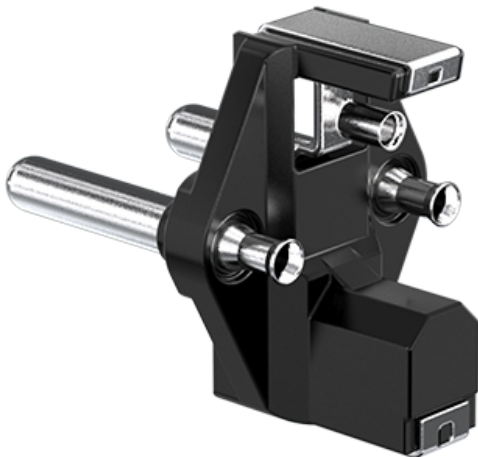

مغزی دوشاخه غیر قابل تعویض

تعداد در کارتن	قیمت (ریال)	نام کالا
۱۰۰۰	۷۵/۰۰۰	مغزی دوشاخه ۱۶ آمپر غیر قابل تعویض ارتدار
۱۲۵۰	۵۳/۰۰۰	مغزی دوشاخه ۱۰ آمپر غیر قابل تعویض بدون ارت
۱۰۰۰	۸۳/۰۰۰	مغزی دوشاخه ۱۶ آمپر ارتدار مدل فرانسوی غیر قابل تعویض

مغزی دوشاخه غیر قابل تعویض