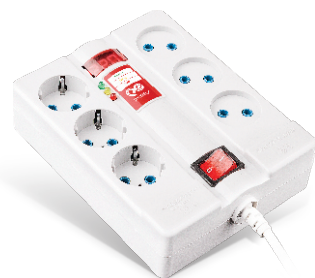

۱۰	۴/۸۴۰/۰۰۰	۲۰۶۰	محافظ ۶ خانه دیجیتال با کابل ۱/۸ متری
۱۰	۵/۲۸۰/۰۰۰	۷۳۸۱	محافظ ۶ خانه دیجیتال با کابل ۳ متری
۱۰	۵/۹۹۰/۰۰۰	۲۱۶۰	محافظ ۶ خانه دیجیتال با کابل ۵ متری