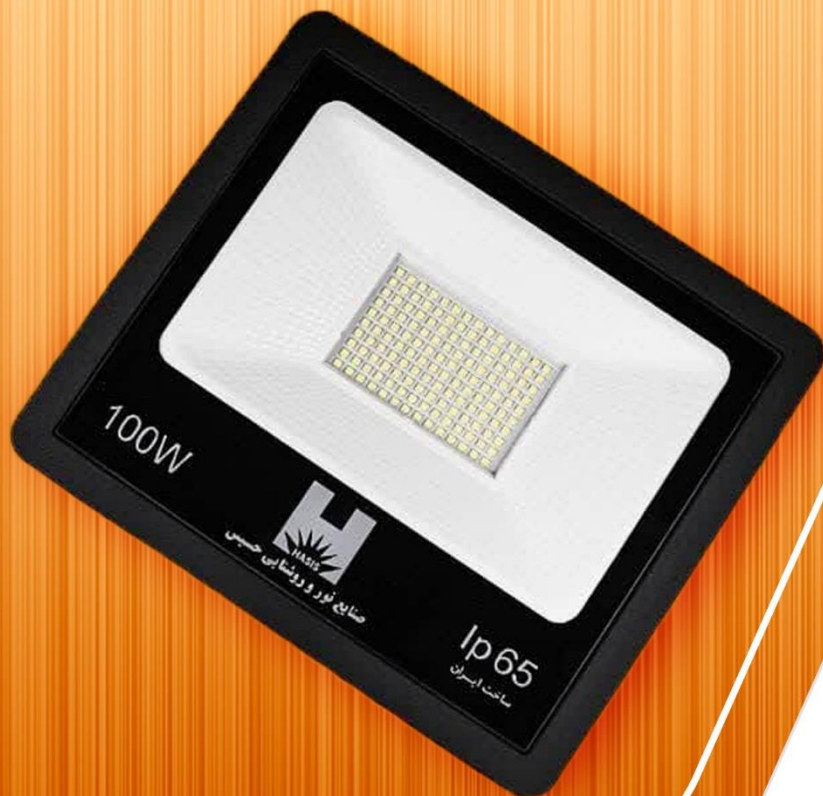

پروژکتور ۱۰۰ وات

صنایع نور و روشنایی
حسینی

پروژکتور ۱۰۰ وات

100W	توان
220-240V	ولتاژ
9000LM	شارنوری
4*27.5*23.5cm	ابعاد
15000H	طول عمر
10	تعداد در کارتن

ضمانت

۱۸ ماهه

در دو رنگ مهتابی و آفتابی

جنس بدنه از آلومینیوم

نورپردازی عالی

۰۲۱۶۶۳۴۳۶۶۷ - ۰۲۱۶۶۳۴۳۶۸۷

www.Hasis.co

لاله زار نو - کوچه معمار مخصوص - طبقه منفی یک - واحد ۱۲